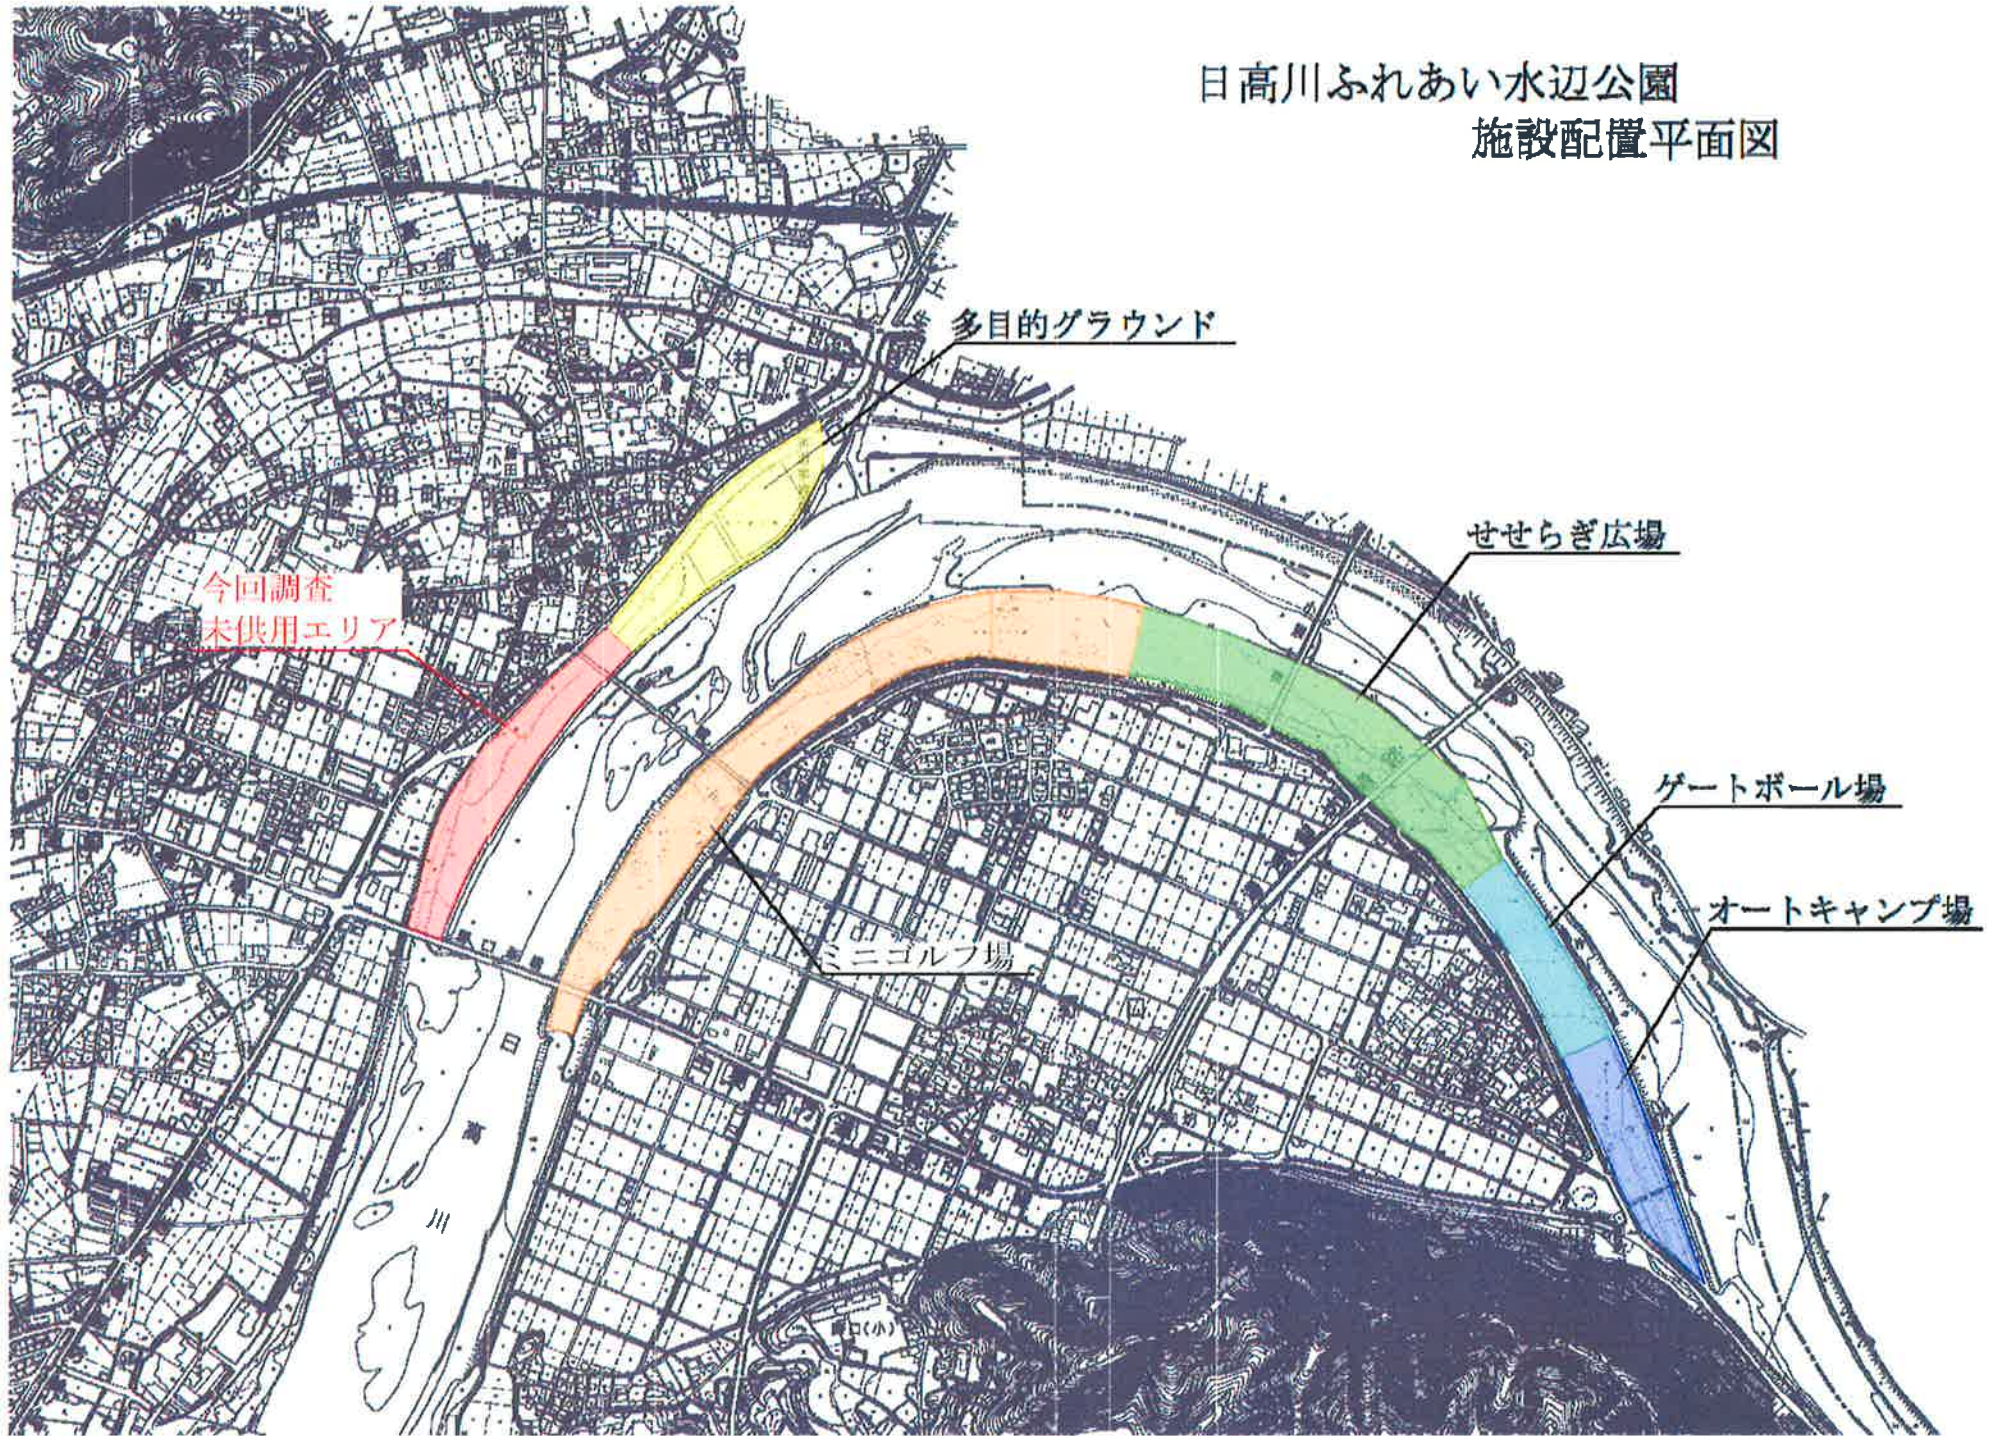

日高川ふれあい水辺公園
施設配置平面図

多目的グラウンド

今回調査
未供用エリア

せせらぎ広場

ゲートボール場

オートキャンプ場

ミニゴルフ場