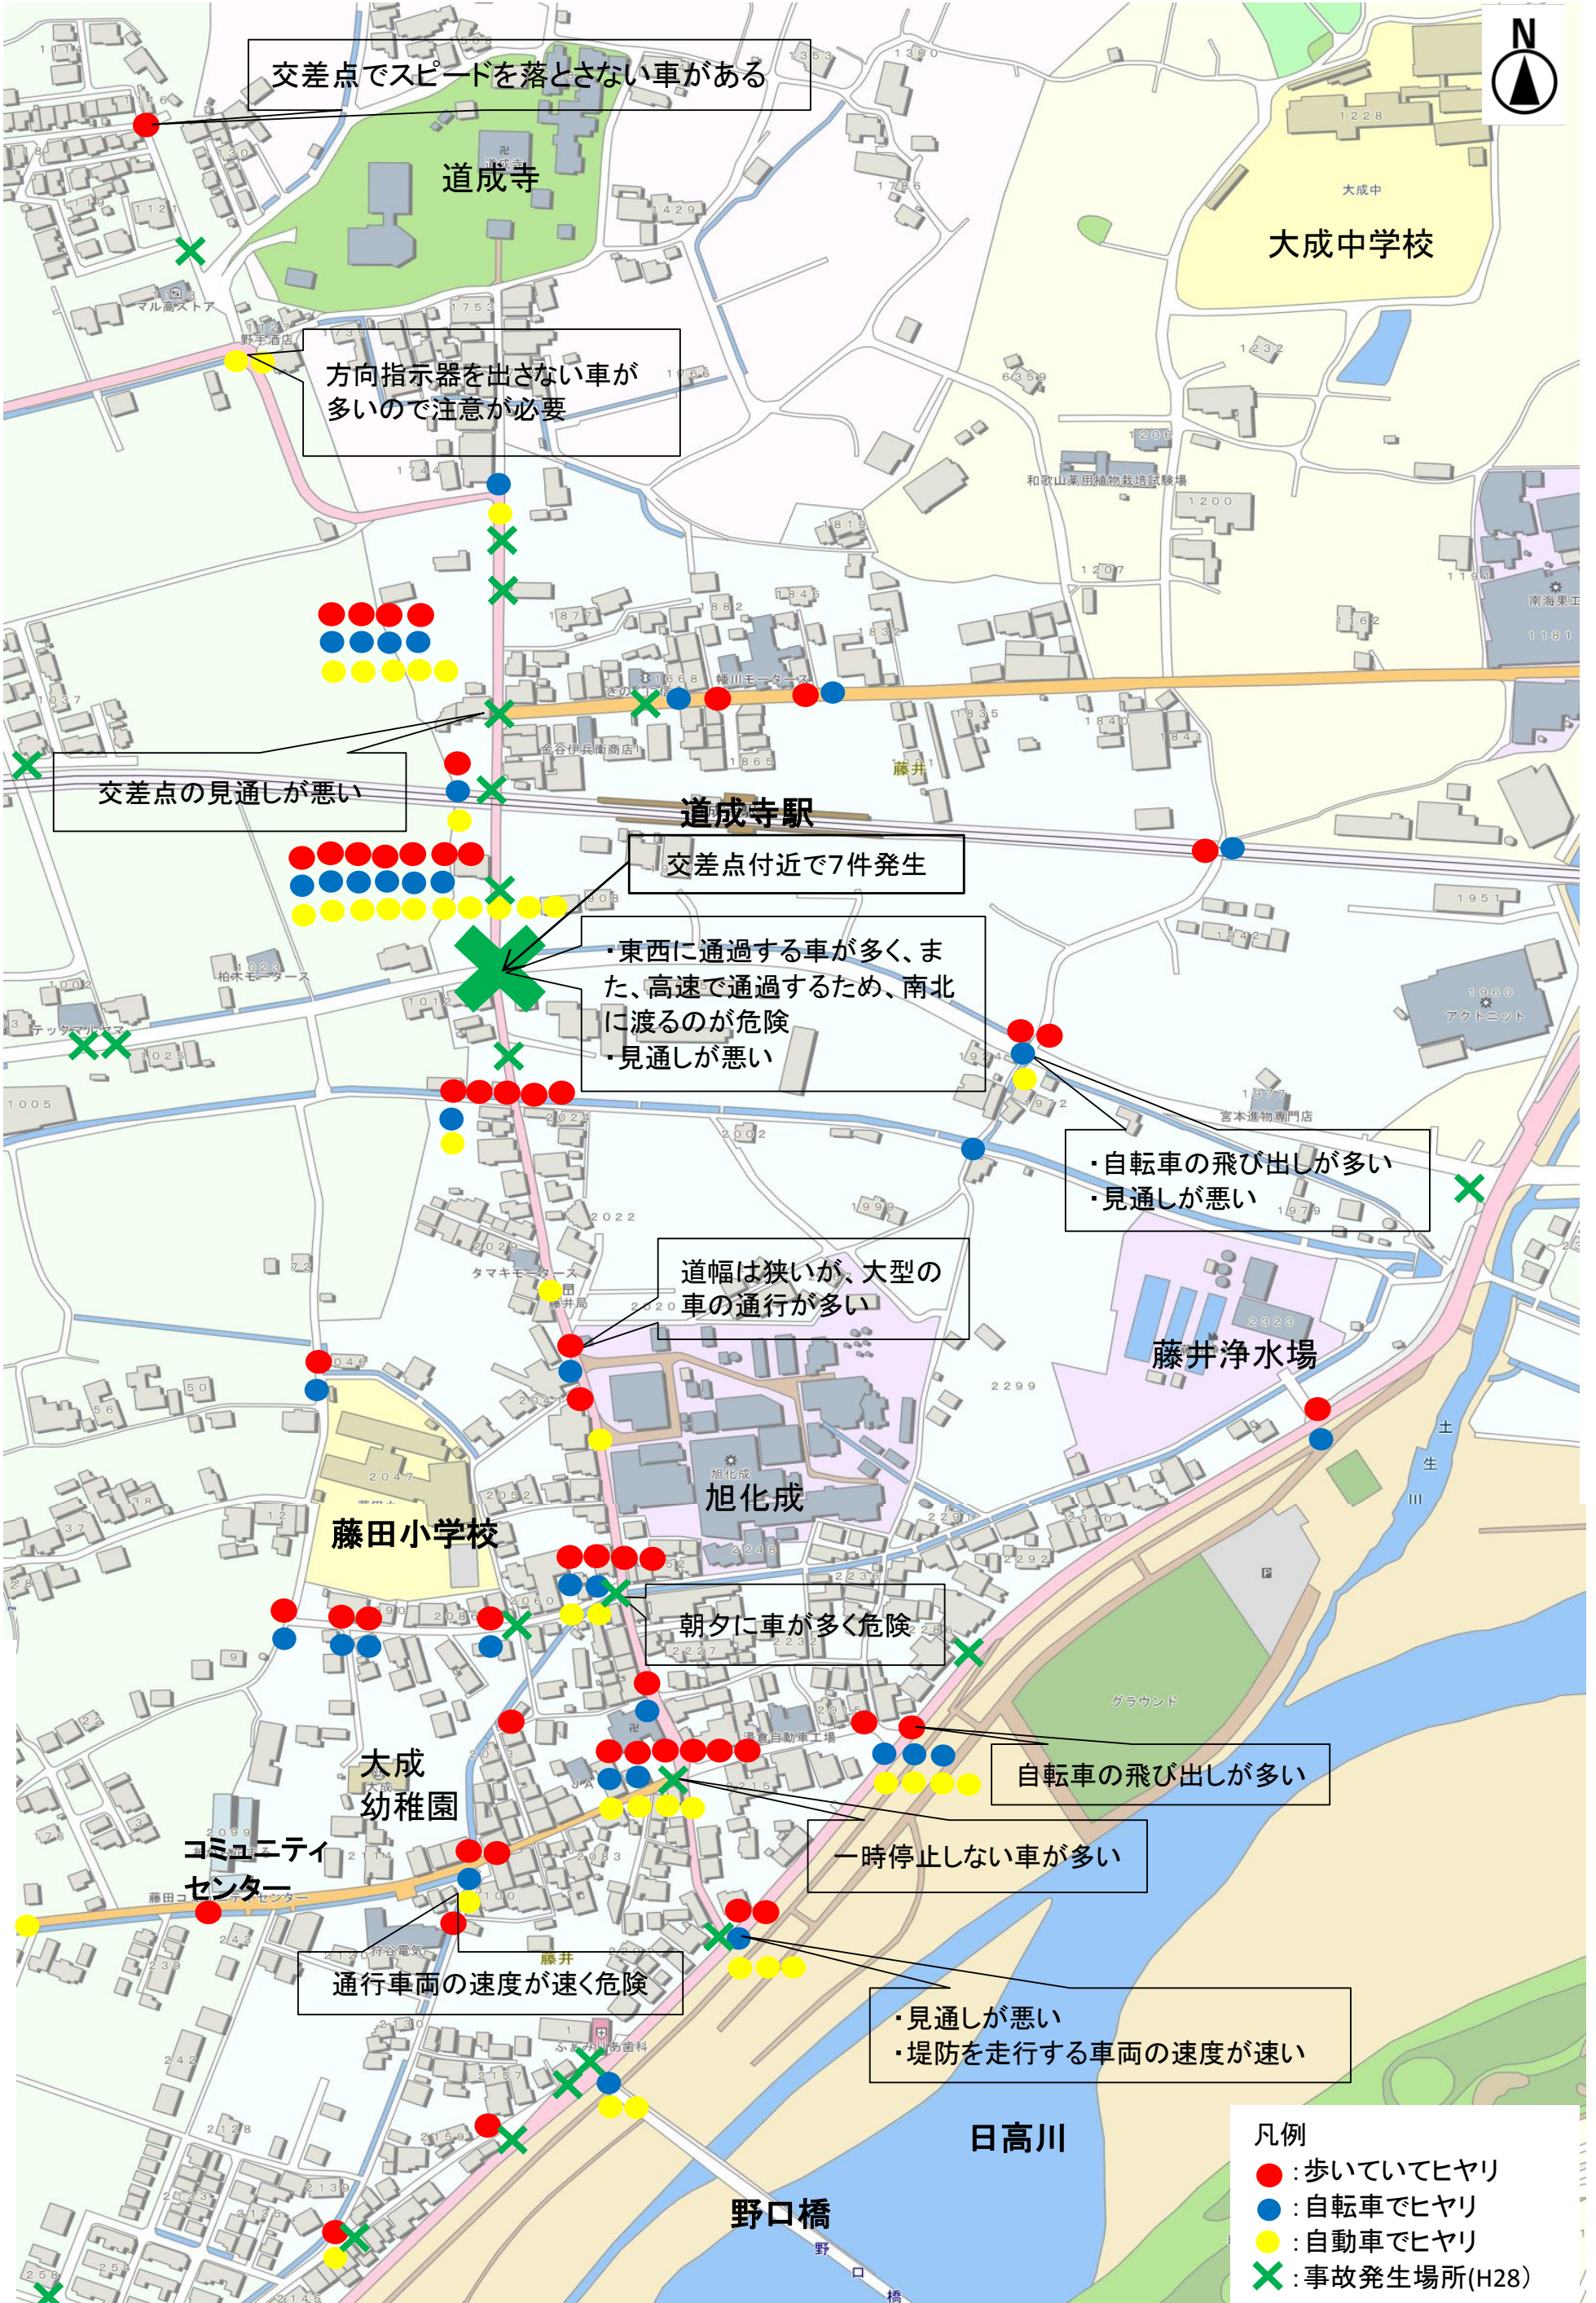

ヒヤリハットマップ

平成29年1月23日作成

交差点でスピードを落とさない車がある

方向指示器を出さない車が多いので注意が必要

交差点の見通しが悪い

道成寺駅
交差点付近で7件発生

・東西に通過する車が多く、また、高速で通過するため、南北に渡るのが危険
・見通しが悪い

・自転車の飛び出しが多い
・見通しが悪い

道幅は狭いが、大型の車の通行が多い

朝夕に車が多く危険

自転車の飛び出しが多い

一時停止しない車が多い

通行車両の速度が速く危険

・見通しが悪い
・堤防を走行する車両の速度が速い

- 凡例
- : 歩いていてヒヤリ
 - : 自転車でヒヤリ
 - : 自動車でヒヤリ
 - ✕ : 事故発生場所(H28)